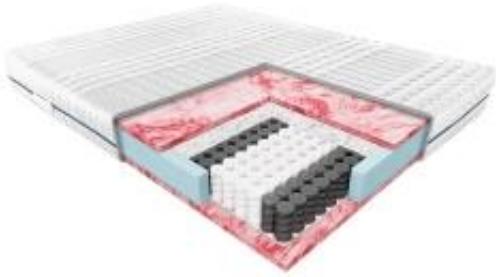

Link do produktu: <https://krainamateracy.pl/materac-standard-janpol-tauris-kieszeniowy-200x120-p-1453.html>

MATERAC STANDARD JANPOL TAURIS kieszeniowy 200x120

Cena	1 729,00 zł
Dostępność	Dostępny
Czas wysyłki	7 -14 dni roboczych
Producent	Fabryka Materacy JANPOL sp. z o.o.
Grubość materaca	20 cm
Rozmiar materaca	200x120 cm
Twardość materaca	średnio twardy H2

Opis produktu

Materac Tauris

To uniwersalny model materaca o wysokim stopniu dopasowania punktowego. Został wykonany ze sprężyn kieszeniowych i elastycznej pianki Red Soft.

Wnętrze materaca Tauris tworzą sprężyny ułożone zgodnie z siedmioma strefami twardości, które pracują niezależnie i podpierają ciało dokładnie w miejscach nacisku. Sprawiają, że Twój kręgosłup zawsze pozostaje w odpowiednim ułożeniu, niezależnie od pozycji, w której śpisz.

Warstwę sprężyn uzupełnia obustronnie pianka Red Soft. To materiał bardzo plastyczny i sprężysty, co ułatwia dopasowanie ciała do materaca oraz usprawnia punktowe działanie sprężyn kieszeniowych. Pianka Red Soft to przyjemny dla skóry materiał. Dodatkowo jej żelowa powłoka sprawia, że pianka nie nagrzewa się, przez co zachowuje przyjemną temperaturę dla snu. Pianka delikatnie otula ciało, utrzymując go w prawidłowym położeniu.

Pokrowiec można rozsunąć na 2 części, zamek dwudzielny i prać w 60 st.

Doskonała wentylacja materaca, 7 stref twardości zapewnia doskonałe dopasowanie do kręgosłupa

Materac można stosować do stelaży regulowanych, materac dwustronny, pokrowiec posiada uchwyty, ułatwiające przenoszenie / obracanie