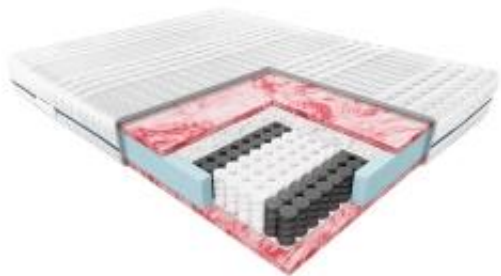

Link do produktu: <https://krainamateracy.pl/materac-standard-janpol-tauris-kieszeniowy-200x140-p-1454.html>

MATERAC STANDARD JANPOL TAURIS kieszeniowy 200x140

| | |
|-------------------|---|
| Cena | 1 925,00 zł |
| Dostępność | Dostępny |
| Czas wysyłki | 7 -14 dni roboczych |
| Producent | Fabryka Materacy JANPOL sp. z o.o. |
| Rozmiar materaca | 200x140 cm |
| Twardość materaca | średnio twardy H2 |
| Grubość materaca | 20 cm |

Opis produktu

Materac Tauris

To uniwersalny model materaca o wysokim stopniu dopasowania punktowego. Został wykonany ze sprężyn kieszeniowych i elastycznej pianki Red Soft.

Wnętrze materaca Tauris tworzą sprężyny ułożone zgodnie z siedmioma strefami twardości, które pracują niezależnie i podpierają ciało dokładnie w miejscach nacisku. Sprawiają, że Twój kręgosłup zawsze pozostaje w odpowiednim ułożeniu, niezależnie od pozycji, w której śpisz.

Warstwę sprężyn uzupełnia obustronnie pianka Red Soft. To materiał bardzo plastyczny i sprężysty, co ułatwia dopasowanie ciała do materaca oraz usprawnia punktowe działanie sprężyn kieszeniowych. Pianka Red Soft to przyjemny dla skóry materiał. Dodatkowo jej żelowa powłoka sprawia, że pianka nie nagrzewa się, przez co zachowuje przyjemną temperaturę dla snu. Pianka delikatnie otula ciało, utrzymując go w prawidłowym położeniu.

Pokrowiec można rozsunąć na 2 części, zamek dwudzielny i prać w 60 st.

Doskonała wentylacja materaca, 7 stref twardości zapewnia doskonałe dopasowanie do kręgosłupa

Materac można stosować do stelaży regulowanych, materac dwustronny, pokrowiec posiada uchwyty, ułatwiające przenoszenie / obracanie