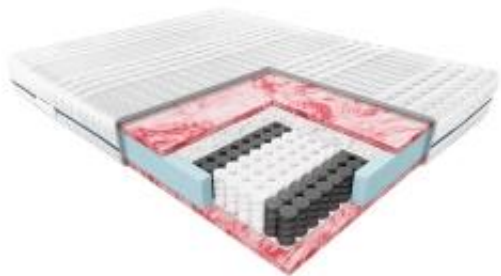

Link do produktu: <https://krainamateracy.pl/materac-standard-janpol-tauris-kieszeniowy-200x140-p-1454.html>

MATERAC STANDARD JANPOL TAURIS kieszeniowy 200x140

Cena	1 925,00 zł
Dostępność	Dostępny
Czas wysyłki	7 -14 dni roboczych
Producent	Fabryka Materacy JANPOL sp. z o.o.
Rozmiar materaca	200x140 cm
Twardość materaca	średnio twardy H2
Grubość materaca	20 cm

Opis produktu

Materac Tauris

To uniwersalny model materaca o wysokim stopniu dopasowania punktowego. Został wykonany ze sprężyn kieszeniowych i elastycznej pianki Red Soft.

Wnętrze materaca Tauris tworzą sprężyny ułożone zgodnie z siedmioma strefami twardości, które pracują niezależnie i podpierają ciało dokładnie w miejscach nacisku. Sprawiają, że Twój kręgosłup zawsze pozostaje w odpowiednim ułożeniu, niezależnie od pozycji, w której śpisz.

Warstwę sprężyn uzupełnia obustronnie pianka Red Soft. To materiał bardzo plastyczny i sprężysty, co ułatwia dopasowanie ciała do materaca oraz usprawnia punktowe działanie sprężyn kieszeniowych. Pianka Red Soft to przyjemny dla skóry materiał. Dodatkowo jej żelowa powłoka sprawia, że pianka nie nagrzewa się, przez co zachowuje przyjemną temperaturę dla snu. Pianka delikatnie otula ciało, utrzymując go w prawidłowym położeniu.

Pokrowiec można rozsunąć na 2 części, zamek dwudzielny i prać w 60 st.

Doskonała wentylacja materaca, 7 stref twardości zapewnia doskonałe dopasowanie do kręgosłupa

Materac można stosować do stelaży regulowanych, materac dwustronny, pokrowiec posiada uchwyty, ułatwiające przenoszenie / obracanie