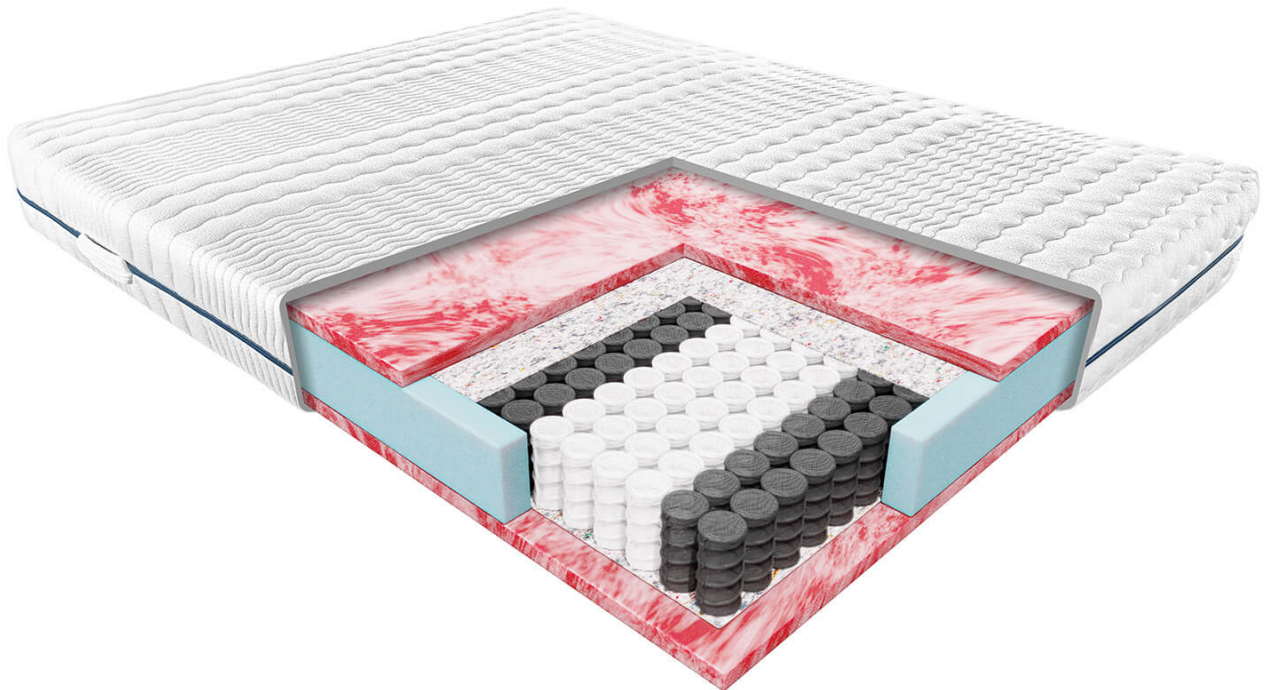

#### Materac Tauris

To uniwersalny model materaca o wysokim stopniu dopasowania punktowego. Został wykonany ze sprężyn kieszeniowych i elastycznej pianki Red Soft.

Wnętrze materaca Tauris tworzą sprężyny ułożone zgodnie z siedmioma strefami twardości, które pracują niezależnie i podpierają ciało dokładnie w miejscach nacisku. Sprawiają, że Twój kręgosłup zawsze pozostaje w odpowiednim ułożeniu, niezależnie od pozycji, w której śpisz.

Warstwę sprężyn uzupełnia obustronnie pianka Red Soft. To materiał bardzo plastyczny i sprężysty, co ułatwia dopasowanie ciała do materaca oraz usprawnia punktowe działanie sprężyn kieszeniowych. Pianka Red Soft to przyjemny dla skóry materiał. Dodatkowo jej żelowa powłoka sprawia, że pianka nie nagrzewa się, przez co zachowuje przyjemną temperaturę dla snu. Pianka delikatnie otula ciało, utrzymując go w prawidłowym położeniu.

Materac świetnie sprawdzi się dla osób oczekujących średniego i elastycznego wsparcia ciała. To również doskonały materac dla par i osób, które często zmieniają pozycję w trakcie snu. Sprężyny kieszeniowe i pianka nie przenoszą drgań, przez co ruchy jednej osoby nie będą wyczuwalne dla jej partnera. Z kolei elastyczna powierzchnia pianki ułatwia zmianę pozycji w trakcie snu, nie blokując ruchów ciała.

Pokrowiec można rozsunąć na 2 części, zamek dwudzielny i prać w 60 st.

Doskonała wentylacja materaca, 7 stref twardości zapewnia doskonałe dopasowanie do kręgosłupa

Materac można stosować do stelaży regulowanych, materac dwustronny, pokrowiec posiada uchwyty, ułatwiające przenoszenie / obracanie