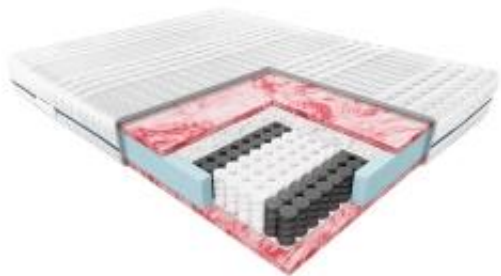

Link do produktu: <https://krainamateracy.pl/materac-standard-janpol-tauris-kieszeniowy-200x200-p-1457.html>

## MATERAC STANDARD JANPOL TAURIS kieszeniowy 200x200

Cena	<b>2 699,00 zł</b>
Dostępność	<b>Dostępny</b>
Czas wysyłki	<b>7 -14 dni roboczych</b>
Producent	<b>Fabryka Materacy JANPOL sp. z o.o.</b>
Twardość materaca	<b>średnio twardy H2</b>
Grubość materaca	<b>20 cm</b>
Rozmiar materaca	<b>200x200 cm</b>

#### Materac Tauris

To uniwersalny model materaca o wysokim stopniu dopasowania punktowego. Został wykonany ze sprężyn kieszeniowych i elastycznej pianki Red Soft.

Wnętrze materaca Tauris tworzą sprężyny ułożone zgodnie z siedmioma strefami twardości, które pracują niezależnie i podpierają ciało dokładnie w miejscach nacisku. Sprawiają, że Twój kręgosłup zawsze pozostaje w odpowiednim ułożeniu, niezależnie od pozycji, w której śpisz.

Warstwę sprężyn uzupełnia obustronnie pianka Red Soft. To materiał bardzo plastyczny i sprężysty, co ułatwia dopasowanie ciała do materaca oraz usprawnia punktowe działanie sprężyn kieszeniowych. Pianka Red Soft to przyjemny dla skóry materiał. Dodatkowo jej żelowa powłoka sprawia, że pianka nie nagrzewa się, przez co zachowuje przyjemną temperaturę dla snu. Pianka delikatnie otula ciało, utrzymując go w prawidłowym położeniu.