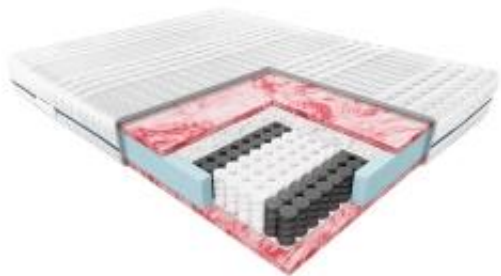

Link do produktu: <https://krainamateracy.pl/materac-standard-janpol-tauris-kieszeniowy-200x80-p-1407.html>

MATERAC STANDARD JANPOL TAURIS kieszeniowy 200x80

Cena	1 169,00 zł
Dostępność	Dostępny
Czas wysyłki	7 -14 dni roboczych
Producent	Fabryka Materacy JANPOL sp. z o.o.
Rozmiar materaca	200x80 cm
Twardość materaca	średnio twardy H2
Grubość materaca	20 cm

Opis produktu

Materac Tauris

To uniwersalny model materaca o wysokim stopniu dopasowania punktowego. Został wykonany ze sprężyn kieszeniowych i elastycznej pianki Red Soft.

Wnętrze materaca Tauris tworzą sprężyny ułożone zgodnie z siedmioma strefami twardości, które pracują niezależnie i podpierają ciało dokładnie w miejscach nacisku. Sprawiają, że Twój kręgosłup zawsze pozostaje w odpowiednim ułożeniu, niezależnie od pozycji, w której śpisz.

Warstwę sprężyn uzupełnia obustronnie pianka Red Soft. To materiał bardzo plastyczny i sprężysty, co ułatwia dopasowanie ciała do materaca oraz usprawnia punktowe działanie sprężyn kieszeniowych. Pianka Red Soft to przyjemny dla skóry materiał. Dodatkowo jej żelowa powłoka sprawia, że pianka nie nagrzewa się, przez co zachowuje przyjemną temperaturę dla snu. Pianka delikatnie otula ciało, utrzymując go w prawidłowym położeniu.

Pokrowiec można rozsunąć na 2 części, zamek dwudzielny i prać w 60 st.

Doskonała wentylacja materaca, 7 stref twardości zapewnia doskonałe dopasowanie do kręgosłupa

Materac można stosować do stelaży regulowanych, materac dwustronny, pokrowiec posiada uchwyty, ułatwiające przenoszenie / obracanie