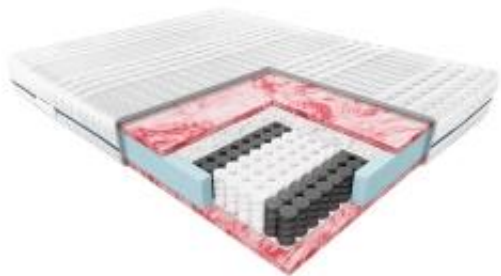

Link do produktu: <https://krainamateracy.pl/materac-standard-janpol-tauris-kieszeniowy-200x90-p-1451.html>

MATERAC STANDARD JANPOL TAURIS kieszeniowy 200x90

Cena	1 185,00 zł
Dostępność	Dostępny
Czas wysyłki	7 -14 dni roboczych
Producent	Fabryka Materacy JANPOL sp. z o.o.
Grubość materaca	20 cm
Rozmiar materaca	200x90 cm
Twardość materaca	średnio twardy H2

Opis produktu

Materac Tauris

To uniwersalny model materaca o wysokim stopniu dopasowania punktowego. Został wykonany ze sprężyn kieszeniowych i elastycznej pianki Red Soft.

Wnętrze materaca Tauris tworzą sprężyny ułożone zgodnie z siedmioma strefami twardości, które pracują niezależnie i podpierają ciało dokładnie w miejscach nacisku. Sprawiają, że Twój kręgosłup zawsze pozostaje w odpowiednim ułożeniu, niezależnie od pozycji, w której śpisz.

Warstwę sprężyn uzupełnia obustronnie pianka Red Soft. To materiał bardzo plastyczny i sprężysty, co ułatwia dopasowanie ciała do materaca oraz usprawnia punktowe działanie sprężyn kieszeniowych. Pianka Red Soft to przyjemny dla skóry materiał. Dodatkowo jej żelowa powłoka sprawia, że pianka nie nagrzewa się, przez co zachowuje przyjemną temperaturę dla snu. Pianka delikatnie otula ciało, utrzymując go w prawidłowym położeniu.

Pokrowiec można rozsunąć na 2 części, zamek dwudzielny i prać w 60 st.

Doskonała wentylacja materaca, 7 stref twardości zapewnia doskonałe dopasowanie do kręgosłupa

Materac można stosować do stelaży regulowanych, materac dwustronny, pokrowiec posiada uchwyty, ułatwiające przenoszenie / obracanie