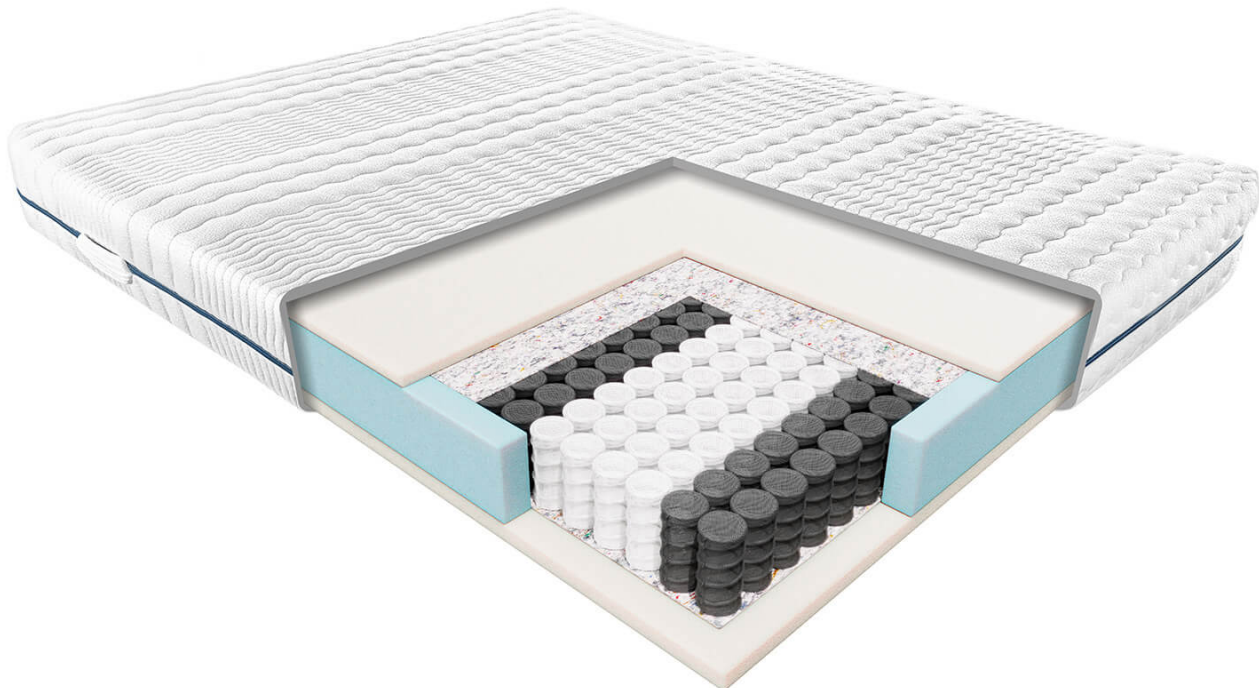

Link do produktu: <https://krainamateracy.pl/materac-standard-janpol-wenus-200x80-p-1107.html>

MATERAC STANDARD JANPOL WENUS 200x80

Cena	877,00 zł
Dostępność	Dostępny
Czas wysyłki	7 -14 dni roboczych
Producent	Fabryka Materacy JANPOL sp. z o.o.
Twardość materaca	średnio twardy H2
Grubość materaca	18 cm
Rozmiar materaca	200x80 cm

Opis produktu

Materac Wenus - Komfort i ulga dla Twojego kręgosłupa

Odkryj **Materac Wenus**, stworzony z myślą o osobach ceniących **wysoki komfort snu** i **zdrowe podparcie kręgosłupa**. To **kieszeniowy materac**, który dzięki swojej unikalnej konstrukcji zapewnia **perfekcyjne dopasowanie** i **ulgę w dolegliwościach bólowych**.

Dlaczego warto wybrać Materac Wenus?

- **260 sprężyn kieszeniowych na m2:** Wnętrze materaca Wenus to aż 260 sprężyn kieszeniowych na każdym metrze kwadratowym. Każda sprężyna pracuje **niezależnie, dopasowując się do kształtu Twojego ciała** i zapewniając **perfekcyjne podparcie**.
- **7 stref twardości:** Siedem zróżnicowanych stref twardości gwarantuje **doskonałe podparcie**, niezależnie od pozycji, w której śpisz. Twój **kręgosłup** zawsze pozostaje w **naturalnej krzywiźnie**.
- **Pianka Energy Foam:** Warstwę sprężyn uzupełnia **mięka i trwała pianka Energy Foam**, która **zwiększa komfort snu** i **wspomaga dopasowanie materaca**.
- **Dwustronność:** Materac Wenus można użytkować z obu stron, co **znacznie wydłuża jego żywotność**.
- **Wyrób medyczny:** Materac Wenus to **wyrób medyczny**, który może przynieść **ulgę w dolegliwościach bólowych kręgosłupa i kończyn**. Stosuj go zgodnie z zaleceniami lekarza i instrukcją użytkowania.

Pokrowiec można rozsunąć na 2 części, zamek dwudzielny i prać w 40 st.

Materac dwustronny

7 stref twardości zapewnia doskonale dopasowanie do kręgosłupa, materac zapewnia ortopedyczne podparcie.

Zbudowany z sprężyn kieszeniowych i pianki poliuretanowej.