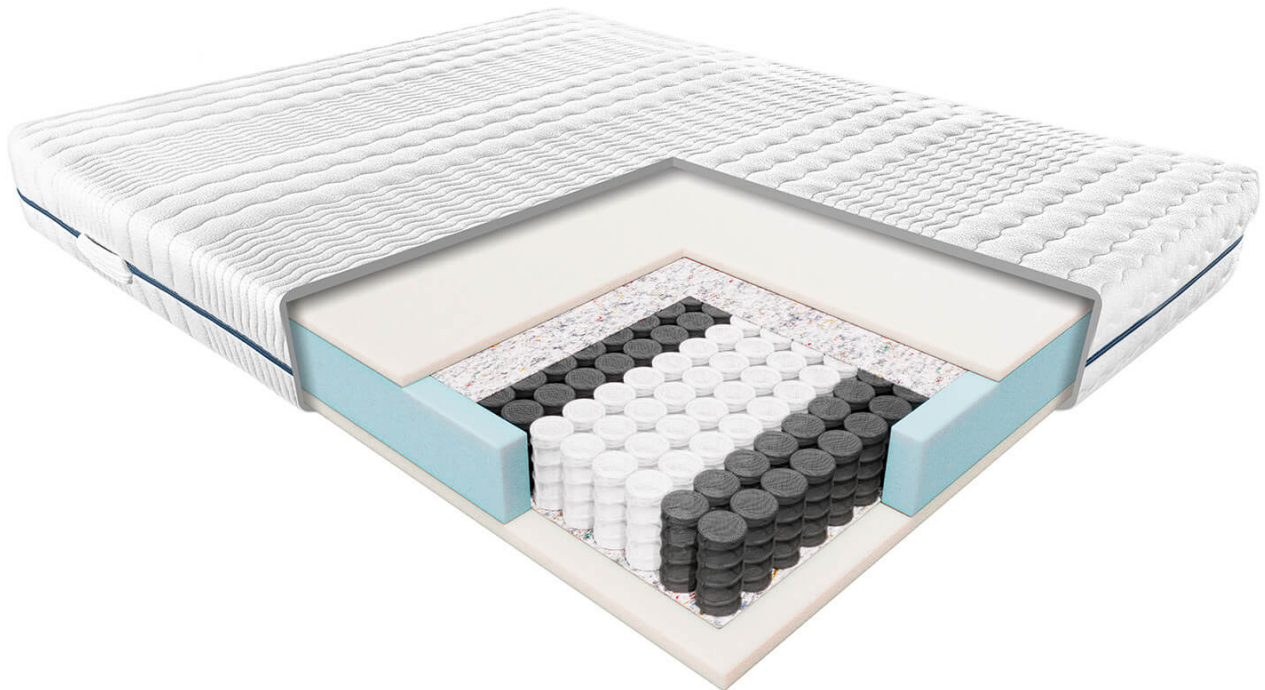

Pokrowiec Smart - Dodatkowe korzyści:

- **Miękość i delikatność:** Wysokiej jakości dzianina jest **mięka i delikatna dla skóry**.
- **Idealne dopasowanie:** Materiał **dobrze dopasowuje się do wkładu** i zachowuje swój kształt.
- **Wsparcie stref twardości:** Odpowiednie pikowanie **wspomaga działanie strefowości materaca**.
- **Łatwość utrzymania czystości:** Pokrowiec można **łatwo zdjąć i prać w temperaturze do 60 stopni**.
- **Bezpieczeństwo:** Dzianina posiada **certyfikat OEKO-TEX Standard 100**.

Specyfikacja:

- Wkład: sprężyna kieszeniowa, pianka Energy Foam
- 260 sprężyn na m²
- 7 stref twardości
- Wyrób medyczny
- Pokrowiec Smart z certyfikatem OEKO-TEX Standard 100
- Twardość: średnio twardy, bez ograniczenia wagowego.
- Gwarancja: 3 Lat
- Wysokość: 18 cm

Zalecenia:

Aby zapewnić optymalne wsparcie i trwałość materaca, zalecamy stosowanie go ze **stelażem sprężynującym**, w którym odległość między listwami nie przekracza 6,5 cm, lub z **łóżkiem kontynentalnym**.

Pokrowiec można rozsunąć na 2 części, zamek dwudzielny i prać w 40 st.