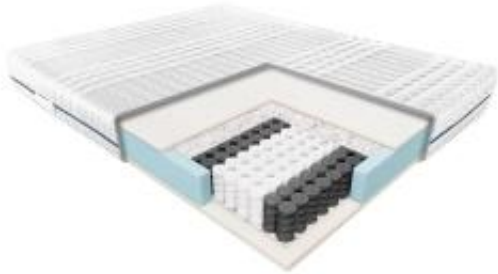

Link do produktu: <https://krainamateracy.pl/materac-standard-janpol-wenus-200x90-p-1226.html>

MATERAC STANDARD JANPOL WENUS 200x90

Cena	912,00 zł
Dostępność	Dostępny
Czas wysyłki	7 -14 dni roboczych
Producent	Fabryka Materacy JANPOL sp. z o.o.
Grubość materaca	18 cm
Rozmiar materaca	200x90 cm
Twardość materaca	średnio twardy H2

Opis produktu

Materac Wenus - Komfort i ulga dla Twojego kręgosłupa

Odkryj **Materac Wenus**, stworzony z myślą o osobach ceniących **wysoki komfort snu** i **zdrowe podparcie kręgosłupa**. To **kieszeniowy materac**, który dzięki swojej unikalnej konstrukcji zapewnia **perfekcyjne dopasowanie** i **ulgę w dolegliwościach bólowych**.

Dlaczego warto wybrać Materac Wenus?

- **260 sprężyn kieszeniowych na m2:** Wnętrze materaca Wenus to aż 260 sprężyn kieszeniowych na każdym metrze kwadratowym. Każda sprężyna pracuje **niezależnie, dopasowując się do kształtu Twojego ciała** i zapewniając **perfekcyjne podparcie**.
- **7 stref twardości:** Siedem zróżnicowanych stref twardości gwarantuje **doskonałe podparcie**, niezależnie od pozycji, w której śpisz. Twój **kręgosłup** zawsze pozostaje w **naturalnej krzywiznie**.
- **Pianka Energy Foam:** Warstwę sprężyn uzupełnia **miękką i trwałą pianką Energy Foam**, która **zwiększa komfort snu** i **wspomaga dopasowanie materaca**.
- **Dwustronność:** Materac Wenus można użytkować z obu stron, co **znacznie wydłuża jego żywotność**.
- **Wyrób medyczny:** Materac Wenus to **wyrób medyczny**, który może przynieść **ulgę w dolegliwościach bólowych kręgosłupa i kończyn**. Stosuj go zgodnie z zaleceniami lekarza i instrukcją użytkowania.

Pokrowiec można rozsunąć na 2 części, zamek dwudzielny i prać w 40 st.

Materac dwustronny

7 stref twardości zapewnia doskonale dopasowanie do kręgosłupa, materac zapewnia ortopedyczne podparcie.

Zbudowany z sprężyn kieszeniowych i pianki poliuretanowej.