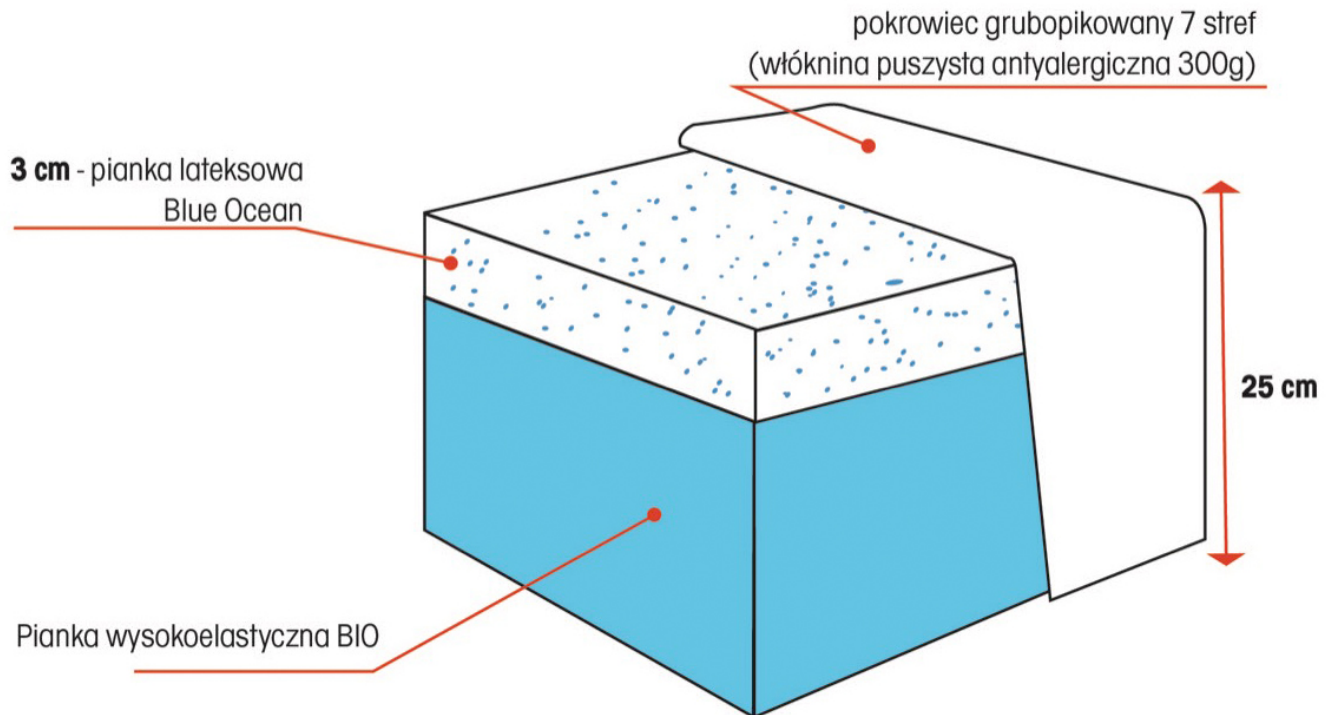

Strona twarda H3 wykonana z dwóch płyt z pianki wysokoelastycznej bez zastosowania kleju, każda z płyt o grubości 10cm, doskonale podpira kręgosłup po aktywnym i stresującym dniu. Strona średnio-twarda z lateksem (płyta 3 cm) dopasowuje się do kształtu ciała, charakteryzuje się elastycznością punktową, zapewniając tym samym doskonały relaks i znakomity wypoczynek.

BUDOWA MATERACA

Płyta lateksu Ocean Blue - nie wchłania kurzu i alergenów - wys. 3 cm (jednostronnie).

Pianka HR typu Kaltschaum - podwójna płyta, łączna wysokość 20 cm.

Materac zapewnia ortopedyczne, poprawne podparcie ciała.

Polecany do stelaży listewkowych i elastycznych.

Całkowita wysokość materaca z pokrowcem ok 25 cm

Materac piankowy wysokoelastyczny **HEVEA FITNESS BIO lateks**

Hevea®

Materac dostępny w czterech ekskluzywnych i grubo pikowanych pokrowcach do wyboru
[\(szczegółowe informacje o pokrowcach - kliknij tutaj\)](#)