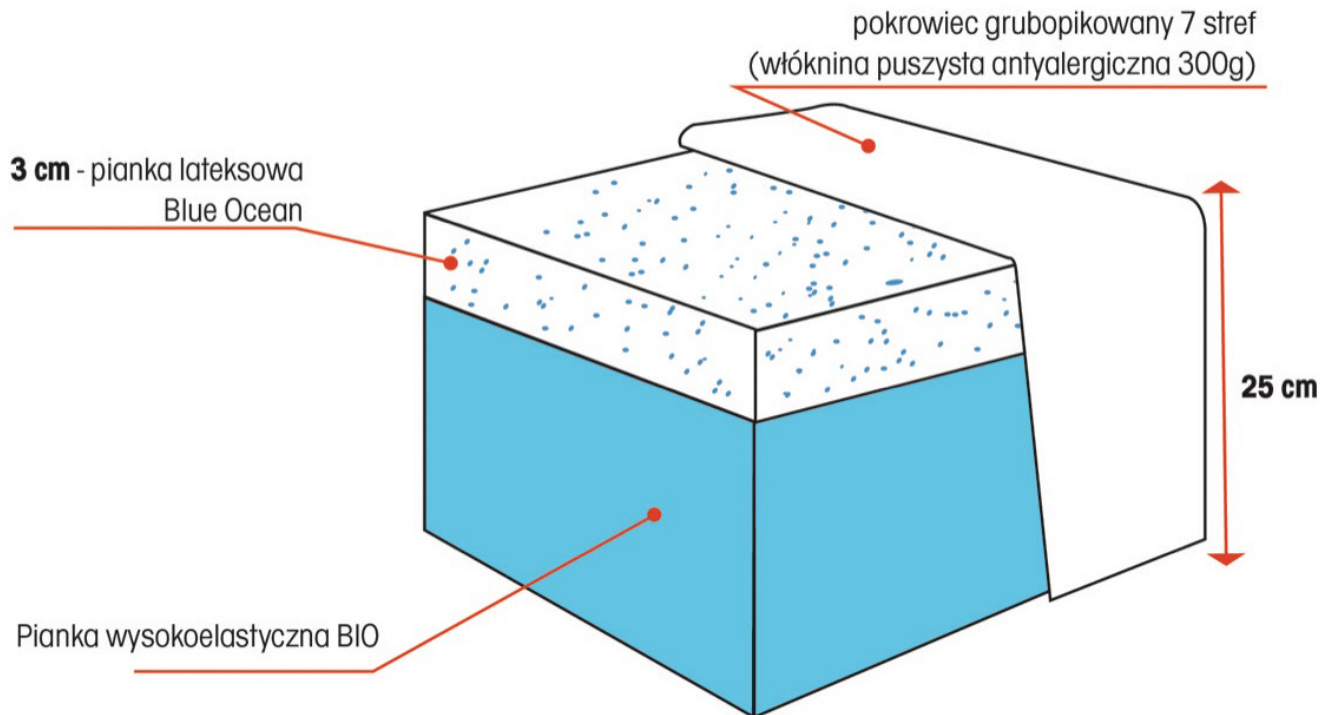

Materac piankowy wysokoelastyczny **HEVEA FITNESS BIO lateks**

Hevea®

Materac dostępny w czterech ekskluzywnych i grubo pikowanych pokrowcach do wyboru
[(szczegółowe informacje o pokrowcach - kliknij tutaj)](#)