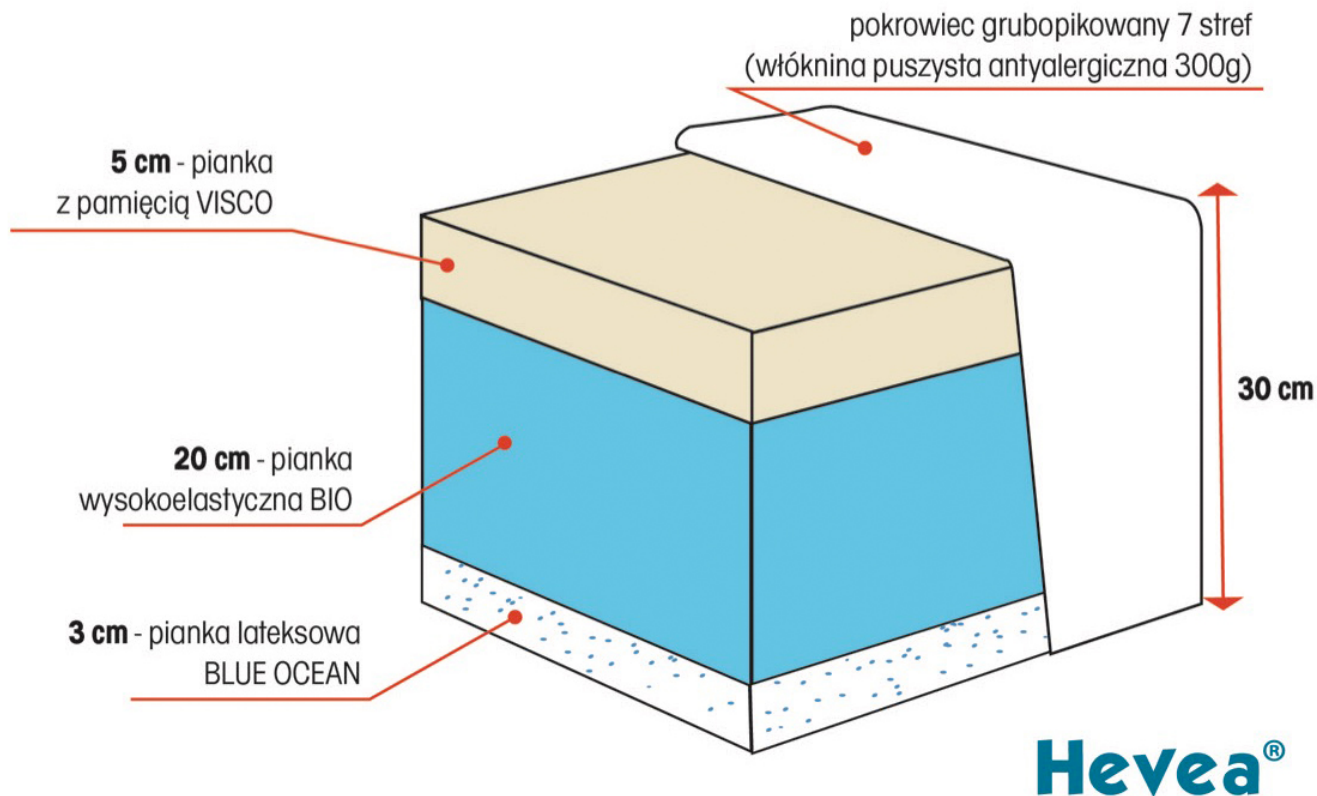

Link do produktu: <https://krainamateracy.pl/materac-wysokoelastyczny-hevea-thermomagic-bio-200x100-p-438.html>

Materac wysokoelastyczny Hevea Thermomagic Bio 200x100

Cena	2 706,30 zł
Cena poprzednia	3 007,00 zł
Czas wysyłki	7 -14 dni roboczych
Kod producenta	5901602102367
Producent	Fabryka Materaców HEVEA S. C.
Grubość materaca	30 cm
Rozmiar materaca	200x100 cm
Twardość materaca	średnio twardy H2

Opis produktu

MATERAC WYSOKOELASTYCZNY HEVEA THERMOMAGIC BIO

Materac z serii ThermoMagic to idealne rozwiązanie dla osób ceniących wygodę i komfort. Ten dwustronny materac łączy w sobie zalety termoelastycznej pianki Visco i lateksu nowej generacji. Dzięki zastosowaniu takich surowców materac posiada dwie strony o różnych twardościach.

Pianka Visco (5 cm) absorbuje ciepło i utrzymuje je długo wewnątrz materaca - zalecana w okresie jesienno-zimowym. Doskonale dopasowuje się do kręgosłupa, delikatnie otula ciało. Pianka visco zmniejsza napięcie mięśni i ułatwia ukrwienie. Strona wiosenno-letnia z innowacyjnego Lateksu Ocean Blue (3 cm), zawiera żel silikonowy dzięki któremu ciepło otoczenia nie wnika głęboko w struktury pianki i jest szybciej oddawane - materac ma przyjemną dla ciała temperaturę a jego powierzchnia jest idealnie sucha w wyniku szybkiej absorpcji wilgoci. Lateks zapewnia punktową elastyczność materaca.

HEVEA BIO THERMOMAGIC

BUDOWA MATERACA

Płyta Visco - z funkcją pamięci - wys. 5 cm (jednostronnie)

Pianka wysokoelastyczna HR o 7 strefach twardości - dwie płyty po 10 cm, łącznie 20 cm
Płyta lateksu - surowiec naturalny - nie wchłania kurzu i alergenów wys. 3 cm (jednostronnie)
Polecany do stelaży listewkowych i elastycznych.