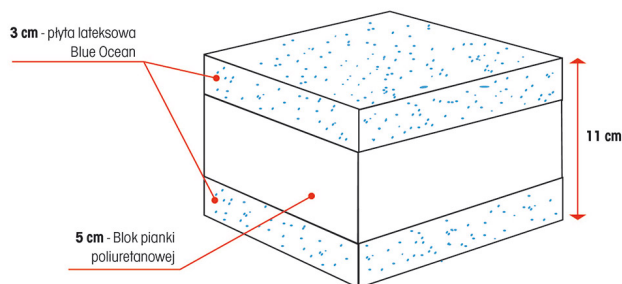

HEVEA MATERAC BABY COMFORT

Do wyboru 3 rodzaje pokrowców: (górne menu) Aegis, Aloe lub Medica.