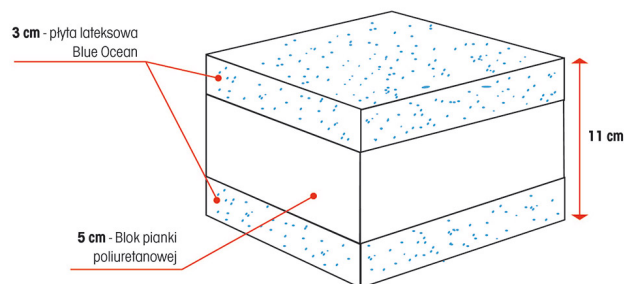

Link do produktu: <https://krainamateracy.pl/materac-z-lateksem-hevea-baby-comfort-140x70-p-833.html>

Materac z lateksem Hevea Baby Comfort 140x70

Cena	584,32 zł
Cena poprzednia	664,00 zł
Dostępność	Dostępny
Czas wysyłki	2 - 3 dni roboczych
Producent	Fabryka Materaców HEVEA S. C.
Rozmiar materaca	140x70 cm
Twardość materaca	średnio twardy H2
Grubość materaca	12 cm

Opis produktu

Materac piankowo-lateksowy trwały, dwustronny, elastyczny i komfortowy, przeznaczony dla najmłodszych dzieci, także wcześniaków. Zbudowany z pianki poliuretanowej o wysokości 5 cm oraz obustronnie obłożony płytą z lateksu Blue Ocean o grubości 3 cm, zawierającej min. 20% naturalnej żywicy lateksowej z dodatkiem żelu silikonowego. Pianka lateksowa Blue Ocean to innowacyjny lateks z funkcją obniżania temperatury na powierzchni materaca. Używana systematycznie zapobiega powstawaniu potówek oraz stanowi profilaktykę SIDS. W materacu nie zastosowano kleju, co zwiększa trwałość produktu dzięki a także pozwala na utrzymanie higieny, płytę lateksową poddać krótkotrwale działaniu gorącej pary lub niskiej temperatury np. w zamrażalniku. Jest to działanie pro zdrowotne celem oczyszczenia oraz znielowania drobnoustrojów i mikroorganizmów.

ZASTOSOWANIE: łóżeczka dziecięce szczebelkowe, waga dziecka do 40 kg

GWARANCJA: 2 lata na produkt

TWARDOŚĆ: H2 (średnio twardy)

WYSOKOŚĆ (Z POKROWCEM): 12.5 cm

HEVEA MATERAC BABY COMFORT

Do wyboru 3 rodzaje pokrowców: (górne menu) Aegis, Aloe lub Medica.