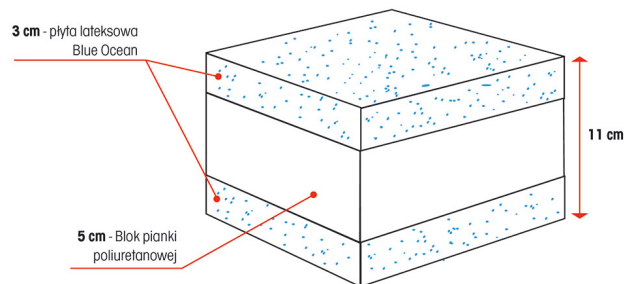

Link do produktu: <https://krainamateracy.pl/materac-z-lateksem-hevea-baby-comfort-140x70-p-833.html>

Materac z lateksem Hevea Baby Comfort 140x70

Cena	614,00 zł
Dostępność	Dostępny
Czas wysyłki	2 - 3 dni roboczych
Producent	Fabryka Materaców HEVEA S. C.
Grubość materaca	12 cm
Rozmiar materaca	140x70 cm
Twardość materaca	średnio twardy H2

Opis produktu

Materac piankowo-lateksowy trwały, dwustronny, elastyczny i komfortowy, przeznaczony dla najmłodszych dzieci, także wcześniaków. Zbudowany z pianki poliuretanowej o wysokości 5 cm oraz obustronnie obłożony płytą z lateksu Blue Ocean o grubości 3 cm, zawierającej min. 20% naturalnej żywicy lateksowej z dodatkiem żelu silikonowego. Pianka lateksowa Blue Ocean to innowacyjny lateks z funkcją obniżania temperatury na powierzchni materaca. Używana systematycznie zapobiega powstawaniu potówek oraz stanowi profilaktykę SIDS. W materacu nie zastosowano kleju, co zwiększa trwałość produktu dzięki a także pozwala na utrzymanie higieny, płytę lateksową poddać krótkotrwale działaniu gorącej pary lub niskiej temperatury np. w zamrażalniku. Jest to działanie pro zdrowotne celem oczyszczenia oraz zniwelowania drobnoustrojów i mikroorganizmów.

ZASTOSOWANIE: łóżeczka dziecięce szczebelkowe, waga dziecka do 40 kg

GWARANCJA: 2 lata na produkt

TWARDOŚĆ: H2 (średnio twardy)

WYSOKOŚĆ (Z POKROWCEM): 12.5 cm

HEVEA MATERAC BABY COMFORT

Hevea®

Do wyboru 3 rodzaje pokrowców: (górne menu) Aegis, Aloe lub Medica.