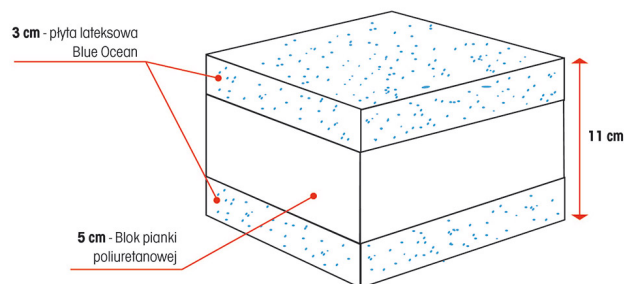

Link do produktu: <https://krainamateracy.pl/materac-z-lateksem-hevea-baby-comfort-140x70-p-833.html>

Materac z lateksem Hevea Baby Comfort 140x70

Cena	584,32 zł
Cena poprzednia	664,00 zł
Dostępność	Dostępny
Czas wysyłki	2 - 3 dni roboczych
Producent	Fabryka Materaców HEVEA S. C.
Rozmiar materaca	140x70 cm
Twardość materaca	średnio twardy H2
Grubość materaca	12 cm

Opis produktu

Materac piankowo-lateksowy trwały, dwustronny, elastyczny i komfortowy, przeznaczony dla najmłodszych dzieci, także wcześniaków. Zbudowany z pianki poliuretanowej o wysokości 5 cm oraz obustronnie obłożony płytą z lateksu Blue Ocean o grubości 3 cm, zawierającej min. 20% naturalnej żywicy lateksowej z dodatkiem żelu silikonowego. Pianka lateksowa Blue Ocean to innowacyjny lateks z funkcją obniżania temperatury na powierzchni materaca. Używana systematycznie zapobiega powstawaniu potówek oraz stanowi profilaktykę SIDS. W materacu nie zastosowano kleju, co zwiększa trwałość produktu dzięki a także pozwala na utrzymanie higieny, płytę lateksową poddać krótkotrwale działaniu gorącej pary lub niskiej temperatury np. w zamrażalniku. Jest to działanie pro zdrowotne celem oczyszczenia oraz znielowania drobnoustrojów i mikroorganizmów.

ZASTOSOWANIE: łóżeczka dziecięce szczebelkowe, waga dziecka do 40 kg

GWARANCJA: 2 lata na produkt

TWARDOŚĆ: H2 (średnio twardy)

WYSOKOŚĆ (Z POKROWCEM): 12.5 cm

HEVEA MATERAC BABY COMFORT

Hevea®

Do wyboru 3 rodzaje pokrowców: (górne menu) Aegis, Aloe lub Medica.