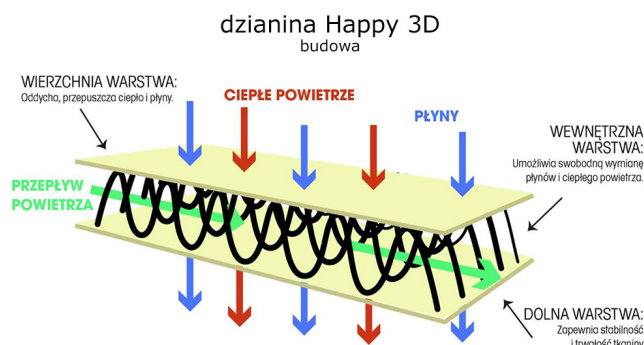

### **MATERAC Z LATEKSEM HEVEA HAPPY BABY MAX**

Materac piankowo-lateksowy trwały, elastyczny i komfortowy, przeznaczony dla najmłodszych dzieci, także wcześniaków. Zbudowany z pianki poliuretanowej o wysokości 5 cm oraz płyty lateksu Blue Ocean o grubości 3 cm, zawierającej min. 20% naturalnej żywicy lateksowej z dodatkiem żelu silikonowego. Pianka lateksowa Blue Ocean to innowacyjny lateks z funkcją obniżania temperatury na powierzchni materaca. Używana systematycznie zapobiega powstawaniu potówek oraz stanowi profilaktykę SIDS. W materacu nie zastosowano kleju, co zwiększa trwałość produktu dzięki a także pozwala na utrzymanie higieny. Pianki można dowolnie zestawiać stronami, a płytę lateksową poddać krótkotrwale działaniu gorącej pary lub niskiej temperatury np. w zamrażalniku. Jest to działanie pro zdrowotne celem oczyszczenia oraz zniwelowania drobnoustrojów i mikroorganizmów.

Materac oddychający, ze zdejmowanym anty-roztoczym pokrowcem, dedykowany dla dzieci ze skłonnością do alergii. Produkt charakteryzuje się dobrym przepływem powietrza w kierunku pionowym (poprzez kanaliki wentylacyjne w piance) i poziomym (dzianina 3D dookoła materaca).

Waga materaca ok 2 kg (120/60 cm, 130/70, 140/70). Wysokość ok. 9 cm.

Pokrowiec: rozpinany z 3 stron, nadaje się do delikatnego prania w temp. do 60C. Pokrowiec jest antyalergiczny, antibakteryjny i łatwy w utrzymaniu czystości. Posiada naturalne właściwości minimalizujące rozwój roztoczy i bakterii. Działania dystansowa wykorzystana w kolekcji Happy posiada certyfikat Oeko-tex Standard 100 klasa I. Pokrowiec jest produkcji polskiej, elastyczny, oddychający i trwały. Wzór całej kolekcji to drukowane cyfrowo słoniki w delikatnych kolorach pastelowych.