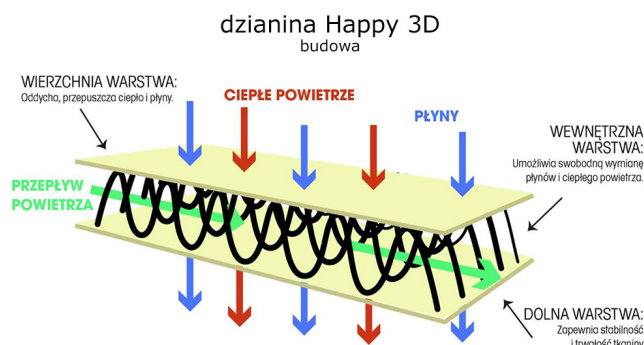

#### **MATERAC Z LATEKSEM HEVEA HAPPY BABY MAX**

Materac piankowo-lateksowy trwały, elastyczny i komfortowy, przeznaczony dla najmłodszych dzieci, także wcześniaków. Zbudowany z pianki poliuretanowej o wysokości 5 cm oraz płyty lateksu Blue Ocean o grubości 3 cm, zawierającej min. 20% naturalnej żywicy lateksowej z dodatkiem żelu silikonowego. Pianka lateksowa Blue Ocean to innowacyjny lateks z funkcją obniżania temperatury na powierzchni materaca. Używana systematycznie zapobiega powstawaniu potówek oraz stanowi profilaktykę SIDS. W materacu nie zastosowano kleju, co zwiększa trwałość produktu dzięki a także pozwala na utrzymanie higieny. Pianki można dowolnie zestawiać stronami, a płytę lateksową poddać krótkotrwale działaniu gorącej pary lub niskiej temperatury np. w zamrażalniku. Jest to działanie pro zdrowotne celem oczyszczenia oraz zniwelowania drobnoustrojów i mikroorganizmów.

Materac oddychający, ze zdejmowanym anty-roztoczym pokrowcem, dedykowany dla dzieci ze skłonnością do alergii. Produkt charakteryzuje się dobrym przepływem powietrza w kierunku pionowym (poprzez kanaliki wentylacyjne w piance) i poziomym (dzianina 3D dookoła materaca).

Waga materaca ok 2 kg (120/60 cm, 130/70, 140/70). Wysokość ok. 9 cm.

Pokrowiec: rozpinany z 3 stron, nadaje się do delikatnego prania w temp. do 60C. Pokrowiec jest antyalergiczny, antibakteryjny i łatwy w utrzymaniu czystości. Posiada naturalne właściwości minimalizujące rozwój roztoczy i bakterii. Działania dystansowa wykorzystana w kolekcji Happy posiada certyfikat Oeko-tex Standard 100 klasa I. Pokrowiec jest produkcji polskiej, elastyczny, oddychający i trwały. Wzór całej kolekcji to drukowane cyfrowo słoniki w delikatnych kolorach pastelowych.