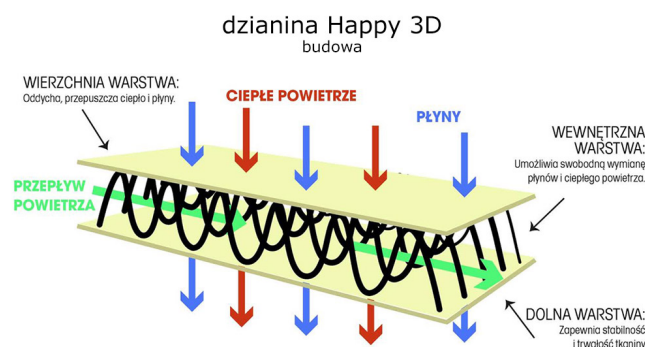

Link do produktu: <https://krainamateracy.pl/materac-z-lateksem-hevea-happy-baby-max-130x70-p-811.html>

## Materac z lateksem Hevea Happy Baby Max 130x70

Cena	<b>505,12 zł</b>
Cena poprzednia	<b>574,00 zł</b>
Dostępność	<b>Dostępny</b>
Czas wysyłki	<b>2 - 3 dni roboczych</b>
Producent	<b>Fabryka Materaców HEVEA S. C.</b>

### Opis produktu

Materac piankowo-lateksowy trwały, elastyczny i komfortowy, przeznaczony dla najmłodszych dzieci, także wcześniaków. Zbudowany z pianki poliuretanowej o wysokości 5 cm oraz płyty lateksu Blue Ocean o grubości 3 cm, zawierającej min. 20% naturalnej żywicy lateksowej z dodatkiem żel silikonowego. Pianka lateksowa Blue Ocean to innowacyjny lateks z funkcją obniżania temperatury na powierzchni materaca. Używana systematycznie zapobiega powstawaniu potówek oraz stanowi profilaktykę SIDS. W materacu nie zastosowano kleju, co zwiększa trwałość produktu dzięki a także pozwala na utrzymanie higieny. Pianki można dowolnie zestawiać stronami, a płytę lateksową poddać krótkotrwałe działaniu gorącej pary lub niskiej temperatury np. w zamrażalniku. Jest to działanie pro zdrowotne celem oczyszczenia oraz zniwelowania drobnoustrojów i mikroorganizmów.

Pokrowiec: rozpinany z 3 stron, nadaje się do delikatnego prania w temp. do 60C. Pokrowiec jest antyalergiczny, antybakteryjny i łatwy w utrzymaniu czystości. Posiada naturalne właściwości minimalizujące rozwój roztoczy i bakterii. Działanie dystansowa wykorzystana w kolekcji Happy posiada **certifikat Oeko-tex Standard 100 klasa I**. Pokrowiec jest **produkcji polskiej**, elastyczny, oddychający i trwały. Wzór całej kolekcji to drukowane cyfrowo słoniki w delikatnych kolorach pastelowych.