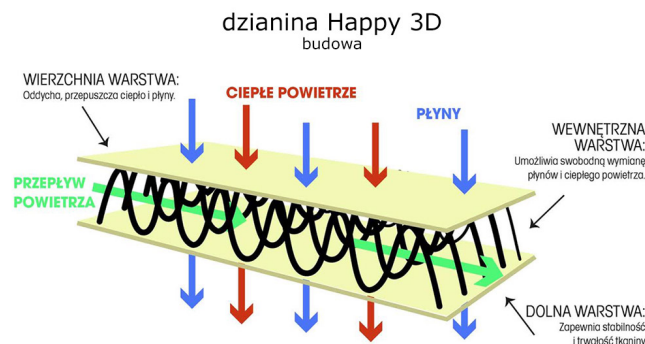

Link do produktu: <https://krainamateracy.pl/materac-z-lateksem-hevea-happy-baby-max-130x70-p-811.html>

Materac z lateksem Hevea Happy Baby Max 130x70

Cena	510,86 zł
Cena poprzednia	574,00 zł
Dostępność	Dostępny
Czas wysyłki	2 - 3 dni roboczych
Producent	Fabryka Materaców HEVEA S. C.

Opis produktu

Materac piankowo-lateksowy trwały, elastyczny i komfortowy, przeznaczony dla najmłodszych dzieci, także wcześniaków. Zbudowany z pianki poliuretanowej o wysokości 5 cm oraz płyty lateksu Blue Ocean o grubości 3 cm, zawierającej min. 20% naturalnej żywicy lateksowej z dodatkiem żel silikonowego. Pianka lateksowa Blue Ocean to innowacyjny lateks z funkcją obniżania temperatury na powierzchni materaca. Używana systematycznie zapobiega powstawaniu potówek oraz stanowi profilaktykę SIDS. W materacu nie zastosowano kleju, co zwiększa trwałość produktu dzięki a także pozwala na utrzymanie higieny. Pianki można dowolnie zestawiać stronami, a płytę lateksową poddać krótkotrwałe działaniu gorącej pary lub niskiej temperatury np. w zamrażalniku. Jest to działanie pro zdrowotne celem oczyszczenia oraz zniwelowania drobnoustrojów i mikroorganizmów.

Materac oddychający, ze zdejmowanym anty-roztoczym pokrowcem, dedykowany dla dzieci ze skłonnością do alergii. Produkt charakteryzuje się dobrym przepływem powietrza w kierunku pionowym (poprzez kanaliki wentylacyjne w piance) i poziomym (dzianina 3D dookoła materaca). Waga materaca ok 2 kg (120/60 cm, 130/70, 140/70). Wysokość ok. 9 cm.

Pokrowiec: rozpinany z 3 stron, nadaje się do delikatnego prania w temp. do 60C. Pokrowiec jest antyalergiczny, antybakteryjny i łatwy w utrzymaniu czystości. Posiada naturalne właściwości minimalizujące rozwój roztoczy i bakterii. Działanie dystansowa wykorzystana w kolekcji Happy posiada **certifikat Oeko-tex Standard 100 klasa I**. Pokrowiec jest **produkcji polskiej**, elastyczny, oddychający i trwały. Wzór całej kolekcji to drukowane cyfrowo słoniki w delikatnych kolorach pastelowych.