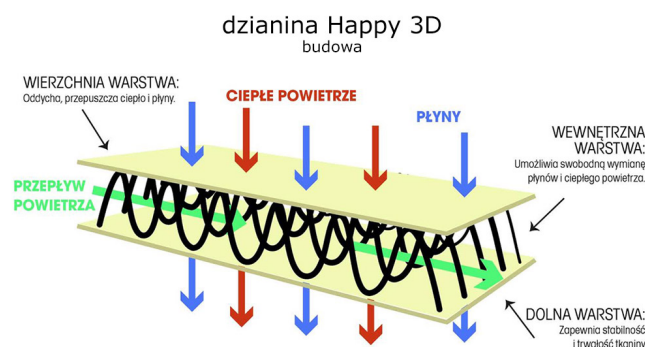

Link do produktu: <https://krainamateracy.pl/materac-z-lateksem-hevea-happy-baby-max-130x70-p-811.html>

Materac z lateksem Hevea Happy Baby Max 130x70

Cena	511,00 zł
Cena poprzednia	574,00 zł
Dostępność	Dostępny
Czas wysyłki	2 - 3 dni roboczych
Producent	Fabryka Materaców HEVEA S. C.

Opis produktu

Materac piankowo-lateksowy trwały, elastyczny i komfortowy, przeznaczony dla najmłodszych dzieci, także wcześniaków. Zbudowany z pianki poliuretanowej o wysokości 5 cm oraz płyty lateksu Blue Ocean o grubości 3 cm, zawierającej min. 20% naturalnej żywicy lateksowej z dodatkiem żel silikonowego. Pianka lateksowa Blue Ocean to innowacyjny lateks z funkcją obniżania temperatury na powierzchni materaca. Używana systematycznie zapobiega powstawaniu potówek oraz stanowi profilaktykę SIDS. W materacu nie zastosowano kleju, co zwiększa trwałość produktu dzięki a także pozwala na utrzymanie higieny. Pianki można dowolnie zestawiać stronami, a płytę lateksową poddać krótkotrwałe działaniu gorącej pary lub niskiej temperatury np. w zamrażalniku. Jest to działanie pro zdrowotne celem oczyszczenia oraz zniwelowania drobnoustrojów i mikroorganizmów.

Materac oddychający, ze zdejmowanym anty-roztoczym pokrowcem, dedykowany dla dzieci ze skłonnością do alergii. Produkt charakteryzuje się dobrym przepływem powietrza w kierunku pionowym (poprzez kanaliki wentylacyjne w piance) i poziomym (dzianina 3D dookoła materaca). Waga materaca ok 2 kg (120/60 cm, 130/70, 140/70). Wysokość ok. 9 cm.

Pokrowiec: rozpinany z 3 stron, nadaje się do delikatnego prania w temp. do 60C. Pokrowiec jest antyalergiczny, antybakteryjny i łatwy w utrzymaniu czystości. Posiada naturalne właściwości minimalizujące rozwój roztoczy i bakterii. Działanie dystansowa wykorzystana w kolekcji Happy posiada **certyfiakat Oeko-tex Standard 100 klasa I**. Pokrowiec jest **produkcji polskiej**, elastyczny, oddychający i trwały. Wzór całej kolekcji to drukowane cyfrowo słoniki w delikatnych kolorach pastelowych.