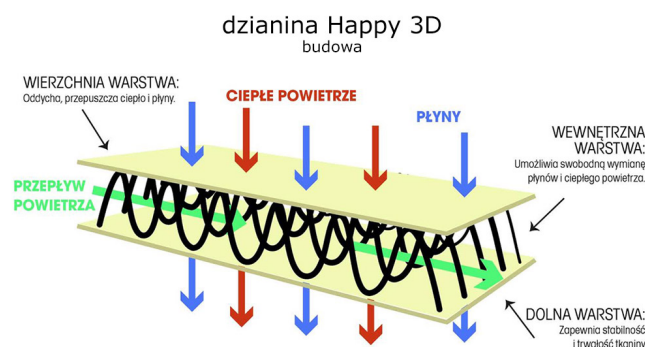

Link do produktu: <https://krainamateracy.pl/materac-z-lateksem-hevea-happy-baby-max-130x70-p-811.html>

Materac z lateksem Hevea Happy Baby Max 130x70

Cena	499,38 zł
Cena poprzednia	574,00 zł
Dostępność	Dostępny
Czas wysyłki	2 - 3 dni roboczych
Producent	Fabryka Materaców HEVEA S. C.

Opis produktu

Materac piankowo-lateksowy trwały, elastyczny i komfortowy, przeznaczony dla najmłodszych dzieci, także wcześniaków. Zbudowany z pianki poliuretanowej o wysokości 5 cm oraz płyty lateksu Blue Ocean o grubości 3 cm, zawierającej min. 20% naturalnej żywicy lateksowej z dodatkiem żel silikonowego. Pianka lateksowa Blue Ocean to innowacyjny lateks z funkcją obniżania temperatury na powierzchni materaca. Używana systematycznie zapobiega powstawaniu potówek oraz stanowi profilaktykę SIDS. W materacu nie zastosowano kleju, co zwiększa trwałość produktu dzięki a także pozwala na utrzymanie higieny. Pianki można dowolnie zestawiać stronami, a płytę lateksową poddać krótkotrwałe działaniu gorącej pary lub niskiej temperatury np. w zamrażalniku. Jest to działanie pro zdrowotne celem oczyszczenia oraz zniwelowania drobnoustrojów i mikroorganizmów.

Materac oddychający, ze zdejmowanym anty-roztoczym pokrowcem, dedykowany dla dzieci ze skłonnością do alergii. Produkt charakteryzuje się dobrym przepływem powietrza w kierunku pionowym (poprzez kanaliki wentylacyjne w piance) i poziomym (dzianina 3D dookoła materaca). Waga materaca ok 2 kg (120/60 cm, 130/70, 140/70). Wysokość ok. 9 cm.

Pokrowiec: rozpinany z 3 stron, nadaje się do delikatnego prania w temp. do 60C. Pokrowiec jest antyalergiczny, antybakteryjny i łatwy w utrzymaniu czystości. Posiada naturalne właściwości minimalizujące rozwój roztoczy i bakterii. Działanie dystansowa wykorzystana w kolekcji Happy posiada **certifikat Oeko-tex Standard 100 klasa I**. Pokrowiec jest **produkcji polskiej**, elastyczny, oddychający i trwały. Wzór całej kolekcji to drukowane cyfrowo słoniki w delikatnych kolorach pastelowych.