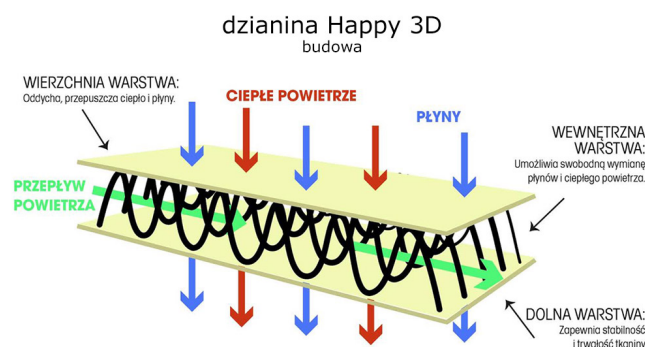

Link do produktu: <https://krainamateracy.pl/materac-z-lateksem-hevea-happy-baby-max-130x70-p-811.html>

Materac z lateksem Hevea Happy Baby Max 130x70

Cena	511,00 zł
Cena poprzednia	574,00 zł
Dostępność	Dostępny
Czas wysyłki	2 - 3 dni roboczych
Producent	Fabryka Materaców HEVEA S. C.

Opis produktu

Materac piankowo-lateksowy trwały, elastyczny i komfortowy, przeznaczony dla najmłodszych dzieci, także wcześniaków. Zbudowany z pianki poliuretanowej o wysokości 5 cm oraz płyty lateksu Blue Ocean o grubości 3 cm, zawierającej min. 20% naturalnej żywicy lateksowej z dodatkiem żel silikonowego. Pianka lateksowa Blue Ocean to innowacyjny lateks z funkcją obniżania temperatury na powierzchni materaca. Używana systematycznie zapobiega powstawaniu potówek oraz stanowi profilaktykę SIDS. W materacu nie zastosowano kleju, co zwiększa trwałość produktu dzięki a także pozwala na utrzymanie higieny. Pianki można dowolnie zestawiać stronami, a płytę lateksową poddać krótkotrwałe działaniu gorącej pary lub niskiej temperatury np. w zamrażalniku. Jest to działanie pro zdrowotne celem oczyszczenia oraz zniwelowania drobnoustrojów i mikroorganizmów.

Materac oddychający, ze zdejmowanym anty-roztoczym pokrowcem, dedykowany dla dzieci ze skłonnością do alergii. Produkt charakteryzuje się dobrym przepływem powietrza w kierunku pionowym (poprzez kanaliki wentylacyjne w piance) i poziomym (dzianina 3D dookoła materaca). Waga materaca ok 2 kg (120/60 cm, 130/70, 140/70). Wysokość ok. 9 cm.

Pokrowiec: rozpinany z 3 stron, nadaje się do delikatnego prania w temp. do 60C. Pokrowiec jest antyalergiczny, antybakteryjny i łatwy w utrzymaniu czystości. Posiada naturalne właściwości minimalizujące rozwój roztoczy i bakterii. Działanie dystansowa wykorzystana w kolekcji Happy posiada **certifikat Oeko-tex Standard 100 klasa I**. Pokrowiec jest **produkcji polskiej**, elastyczny, oddychający i trwały. Wzór całej kolekcji to drukowane cyfrowo słoniki w delikatnych kolorach pastelowych.