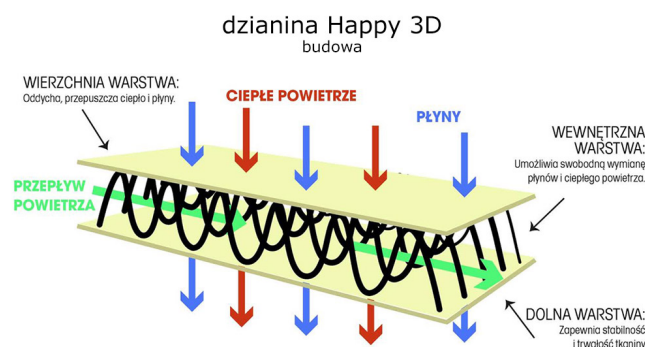

Link do produktu: <https://krainamateracy.pl/materac-z-lateksem-hevea-happy-baby-max-130x70-p-811.html>

Materac z lateksem Hevea Happy Baby Max 130x70

Cena	505,12 zł
Cena poprzednia	574,00 zł
Dostępność	Dostępny
Czas wysyłki	2 - 3 dni roboczych
Producent	Fabryka Materaców HEVEA S. C.

Opis produktu

Materac piankowo-lateksowy trwały, elastyczny i komfortowy, przeznaczony dla najmłodszych dzieci, także wcześniaków. Zbudowany z pianki poliuretanowej o wysokości 5 cm oraz płyty lateksu Blue Ocean o grubości 3 cm, zawierającej min. 20% naturalnej żywicy lateksowej z dodatkiem żel silikonowego. Pianka lateksowa Blue Ocean to innowacyjny lateks z funkcją obniżania temperatury na powierzchni materaca. Używana systematycznie zapobiega powstawaniu potówek oraz stanowi profilaktykę SIDS. W materacu nie zastosowano kleju, co zwiększa trwałość produktu dzięki a także pozwala na utrzymanie higieny. Pianki można dowolnie zestawiać stronami, a płytę lateksową poddać krótkotrwałe działaniu gorącej pary lub niskiej temperatury np. w zamrażalniku. Jest to działanie pro zdrowotne celem oczyszczenia oraz zniwelowania drobnoustrojów i mikroorganizmów.

Materac oddychający, ze zdejmowanym anty-roztoczym pokrowcem, dedykowany dla dzieci ze skłonnością do alergii. Produkt charakteryzuje się dobrym przepływem powietrza w kierunku pionowym (poprzez kanaliki wentylacyjne w piance) i poziomym (dzianina 3D dookoła materaca). Waga materaca ok 2 kg (120/60 cm, 130/70, 140/70). Wysokość ok. 9 cm.

Pokrowiec: rozpinany z 3 stron, nadaje się do delikatnego prania w temp. do 60C. Pokrowiec jest antyalergiczny, antybakteryjny i łatwy w utrzymaniu czystości. Posiada naturalne właściwości minimalizujące rozwój roztoczy i bakterii. Działanie dystansowa wykorzystana w kolekcji Happy posiada **certifikat Oeko-tex Standard 100 klasa I**. Pokrowiec jest **produkcji polskiej**, elastyczny, oddychający i trwały. Wzór całej kolekcji to drukowane cyfrowo słoniki w delikatnych kolorach pastelowych.