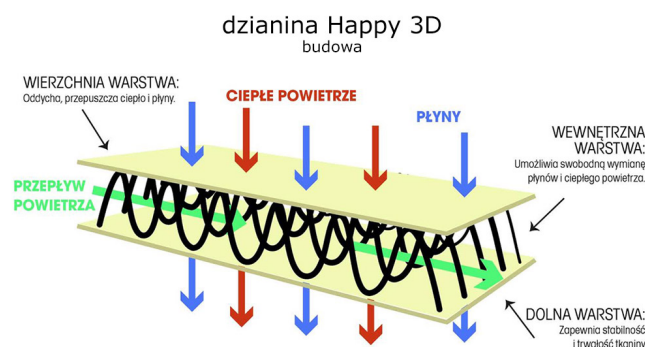

Link do produktu: <https://krainamateracy.pl/materac-z-lateksem-hevea-happy-baby-max-140x70-p-812.html>

## Materac z lateksem Hevea Happy Baby Max 140x70

Cena	<b>488,61 zł</b>
Cena poprzednia	<b>549,00 zł</b>
Dostępność	<b>Dostępny</b>
Czas wysyłki	<b>2 - 3 dni roboczych</b>
Producent	<b>Fabryka Materaców HEVEA S. C.</b>

### Opis produktu

Materac piankowo-lateksowy trwały, elastyczny i komfortowy, przeznaczony dla najmłodszych dzieci, także wcześniaków. Zbudowany z pianki poliuretanowej o wysokości 5 cm oraz płyty lateksu Blue Ocean o grubości 3 cm, zawierającej min. 20% naturalnej żywicy lateksowej z dodatkiem żel silikonowego. Pianka lateksowa Blue Ocean to innowacyjny lateks z funkcją obniżania temperatury na powierzchni materaca. Używana systematycznie zapobiega powstawaniu potówek oraz stanowi profilaktykę SIDS. W materacu nie zastosowano kleju, co zwiększa trwałość produktu dzięki a także pozwala na utrzymanie higieny. Pianki można dowolnie zestawiać stronami, a płytę lateksową poddać krótkotrwałe działaniu gorącej pary lub niskiej temperatury np. w zamrażalniku. Jest to działanie pro zdrowotne celem oczyszczenia oraz zniwelowania drobnoustrojów i mikroorganizmów.

Pokrowiec: rozpinany z 3 stron, nadaje się do delikatnego prania w temp. do 60C. Pokrowiec jest antyalergiczny, antybakteryjny i łatwy w utrzymaniu czystości. Posiada naturalne właściwości minimalizujące rozwój roztoczy i bakterii. Działanie dystansowa wykorzystana w kolekcji Happy posiada **certifikat Oeko-tex Standard 100 klasa I**. Pokrowiec jest **produkcji polskiej**, elastyczny, oddychający i trwały. Wzór całej kolekcji to drukowane cyfrowo słoniki w delikatnych kolorach pastelowych.