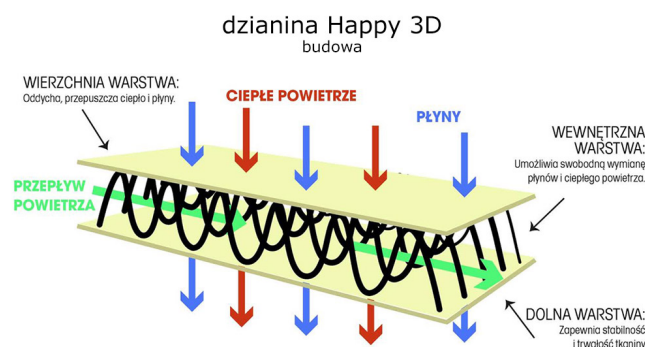

Link do produktu: <https://krainamateracy.pl/materac-z-lateksem-hevea-happy-baby-max-140x70-p-812.html>

## Materac z lateksem Hevea Happy Baby Max 140x70

Cena	<b>483,12 zł</b>
Cena poprzednia	<b>549,00 zł</b>
Dostępność	<b>Dostępny</b>
Czas wysyłki	<b>2 - 3 dni roboczych</b>
Producent	<b>Fabryka Materaców HEVEA S. C.</b>

### Opis produktu

Materac piankowo-lateksowy trwały, elastyczny i komfortowy, przeznaczony dla najmłodszych dzieci, także wcześniaków. Zbudowany z pianki poliuretanowej o wysokości 5 cm oraz płyty lateksu Blue Ocean o grubości 3 cm, zawierającej min. 20% naturalnej żywicy lateksowej z dodatkiem żel silikonowego. Pianka lateksowa Blue Ocean to innowacyjny lateks z funkcją obniżania temperatury na powierzchni materaca. Używana systematycznie zapobiega powstawaniu potówek oraz stanowi profilaktykę SIDS. W materacu nie zastosowano kleju, co zwiększa trwałość produktu dzięki a także pozwala na utrzymanie higieny. Pianki można dowolnie zestawiać stronami, a płytę lateksową poddać krótkotrwałe działaniu gorącej pary lub niskiej temperatury np. w zamrażalniku. Jest to działanie pro zdrowotne celem oczyszczenia oraz zniwelowania drobnoustrojów i mikroorganizmów.

Pokrowiec: rozpinany z 3 stron, nadaje się do delikatnego prania w temp. do 60C. Pokrowiec jest antyalergiczny, antybakteryjny i łatwy w utrzymaniu czystości. Posiada naturalne właściwości minimalizujące rozwój roztoczy i bakterii. Działanie dystansowa wykorzystana w kolekcji Happy posiada **certyfiakat Oeko-tex Standard 100 klasa I**. Pokrowiec jest **produkcji polskiej**, elastyczny, oddychający i trwały. Wzór całej kolekcji to drukowane cyfrowo słoniki w delikatnych kolorach pastelowych.