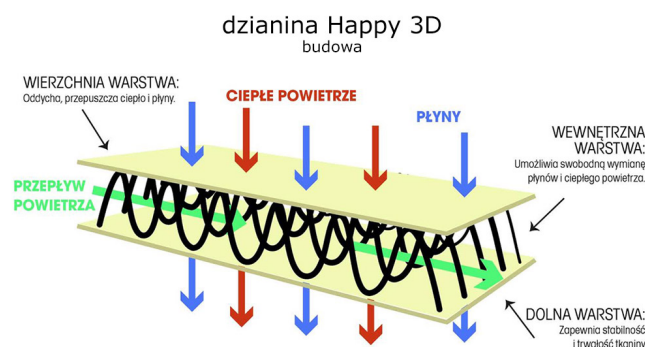

Link do produktu: <https://krainamateracy.pl/materac-z-lateksem-hevea-happy-baby-max-140x70-p-812.html>

## Materac z lateksem Hevea Happy Baby Max 140x70

Cena	<b>489,00 zł</b>
Cena poprzednia	<b>549,00 zł</b>
Dostępność	<b>Dostępny</b>
Czas wysyłki	<b>2 - 3 dni roboczych</b>
Producent	<b>Fabryka Materaców HEVEA S. C.</b>

### Opis produktu

Materac piankowo-lateksowy trwały, elastyczny i komfortowy, przeznaczony dla najmłodszych dzieci, także wcześniaków. Zbudowany z pianki poliuretanowej o wysokości 5 cm oraz płyty lateksu Blue Ocean o grubości 3 cm, zawierającej min. 20% naturalnej żywicy lateksowej z dodatkiem żel silikonowego. Pianka lateksowa Blue Ocean to innowacyjny lateks z funkcją obniżania temperatury na powierzchni materaca. Używana systematycznie zapobiega powstawaniu potówek oraz stanowi profilaktykę SIDS. W materacu nie zastosowano kleju, co zwiększa trwałość produktu dzięki a także pozwala na utrzymanie higieny. Pianki można dowolnie zestawiać stronami, a płytę lateksową poddać krótkotrwałe działaniu gorącej pary lub niskiej temperatury np. w zamrażalniku. Jest to działanie pro zdrowotne celem oczyszczenia oraz zniwelowania drobnoustrojów i mikroorganizmów.

Pokrowiec: rozpinany z 3 stron, nadaje się do delikatnego prania w temp. do 60C. Pokrowiec jest antyalergiczny, antybakteryjny i łatwy w utrzymaniu czystości. Posiada naturalne właściwości minimalizujące rozwój roztoczy i bakterii. Działanie dystansowa wykorzystana w kolekcji Happy posiada **certifikat Oeko-tex Standard 100 klasa I**. Pokrowiec jest **produkcji polskiej**, elastyczny, oddychający i trwały. Wzór całej kolekcji to drukowane cyfrowo słoniki w delikatnych kolorach pastelowych.