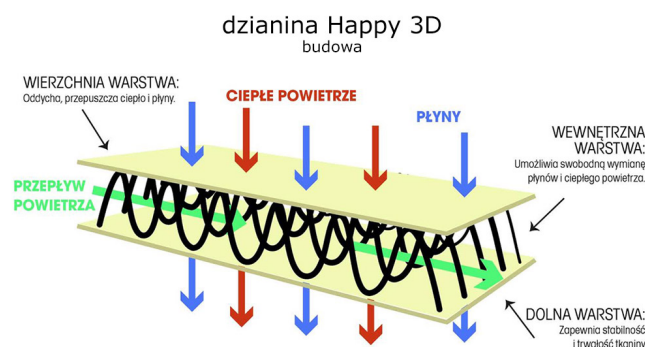

Link do produktu: <https://krainamateracy.pl/materac-z-lateksem-hevea-happy-baby-max-140x70-p-812.html>

## Materac z lateksem Hevea Happy Baby Max 140x70

Cena	<b>477,63 zł</b>
Cena poprzednia	<b>549,00 zł</b>
Dostępność	<b>Dostępny</b>
Czas wysyłki	<b>2 - 3 dni roboczych</b>
Producent	<b>Fabryka Materaców HEVEA S. C.</b>

### Opis produktu

Materac piankowo-lateksowy trwały, elastyczny i komfortowy, przeznaczony dla najmłodszych dzieci, także wcześniaków. Zbudowany z pianki poliuretanowej o wysokości 5 cm oraz płyty lateksu Blue Ocean o grubości 3 cm, zawierającej min. 20% naturalnej żywicy lateksowej z dodatkiem żel silikonowego. Pianka lateksowa Blue Ocean to innowacyjny lateks z funkcją obniżania temperatury na powierzchni materaca. Używana systematycznie zapobiega powstawaniu potówek oraz stanowi profilaktykę SIDS. W materacu nie zastosowano kleju, co zwiększa trwałość produktu dzięki a także pozwala na utrzymanie higieny. Pianki można dowolnie zestawiać stronami, a płytę lateksową poddać krótkotrwałe działaniu gorącej pary lub niskiej temperatury np. w zamrażalniku. Jest to działanie pro zdrowotne celem oczyszczenia oraz zniwelowania drobnoustrojów i mikroorganizmów.

Pokrowiec: rozpinany z 3 stron, nadaje się do delikatnego prania w temp. do 60C. Pokrowiec jest antyalergiczny, antybakteryjny i łatwy w utrzymaniu czystości. Posiada naturalne właściwości minimalizujące rozwój roztoczy i bakterii. Działanie dystansowa wykorzystana w kolekcji Happy posiada **certifikat Oeko-tex Standard 100 klasa I**. Pokrowiec jest **produkcji polskiej**, elastyczny, oddychający i trwały. Wzór całej kolekcji to drukowane cyfrowo słoniki w delikatnych kolorach pastelowych.