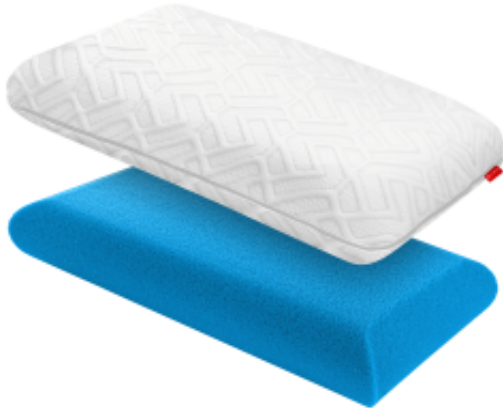

Link do produktu: <https://krainamateracy.pl/poduszka-janpol-airsense-p-1728.html>

Poduszka Janpol Airsense

Cena	399,00 zł
Dostępność	24h
Numer katalogowy	JAN-POD-Airsense
Kod producenta	JAN-POD-Airsense
Producent	Fabryka Materacy JANPOL sp. z o.o.
Typ	Klasyczna
Pokrowiec	Premium Stretch
Wkład	Pianka Airsense (Otwartokomórkowa)
Wymiary	72x42x13 cm

Opis produktu

Poduszka Airsense – Odetchnij pełną piersią

Poduszka Airsense to rewolucja w wentylacji. Wykonana z unikalnej pianki o otwartej strukturze komórkowej, która zapewnia o **500% większą przepuszczalność powietrza** niż standardowe pianki.

Dlaczego Airsense?

- **Maksymalna higiena:** Swobodny przepływ powietrza zapobiega gromadzeniu się wilgoci i rozwojowi bakterii.
- **Możliwość prania:** Unikalna cecha – wkład można prać w temp. do 60°C!
- **Uniwersalność:** Idealna do spania na plecach, boku i brzuchu.
- **Trwałość:** Dwustronna konstrukcja wydłuża żywotność.