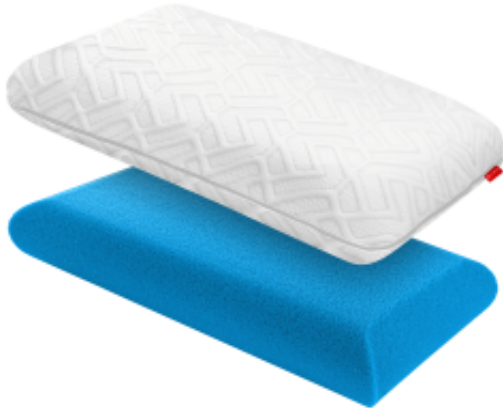

Link do produktu: <https://krainamateracy.pl/poduszka-janpol-airsense-p-1728.html>

Poduszka Janpol Airsense

Cena	399,00 zł
Dostępność	24h
Numer katalogowy	JAN-POD-Airsense
Kod producenta	JAN-POD-Airsense
Producent	Fabryka Materacy JANPOL sp. z o.o.
Wkład	Pianka Airsense (Otwartokomórkowa)
Typ	Klasyczna
Wymiary	72x42x13 cm
Pokrowiec	Premium Stretch

Opis produktu

Poduszka Airsense – Odetchnij pełną piersią

Poduszka Airsense to rewolucja w wentylacji. Wykonana z unikalnej pianki o otwartej strukturze komórkowej, która zapewnia o **500% większą przepuszczalność powietrza** niż standardowe pianki.

Dlaczego Airsense?

- **Maksymalna higiena:** Swobodny przepływ powietrza zapobiega gromadzeniu się wilgoci i rozwojowi bakterii.
- **Możliwość prania:** Unikalna cecha – wkład można prać w temp. do 60°C!
- **Uniwersalność:** Idealna do spania na plecach, boku i brzuchu.
- **Trwałość:** Dwustronna konstrukcja wydłuża żywotność.