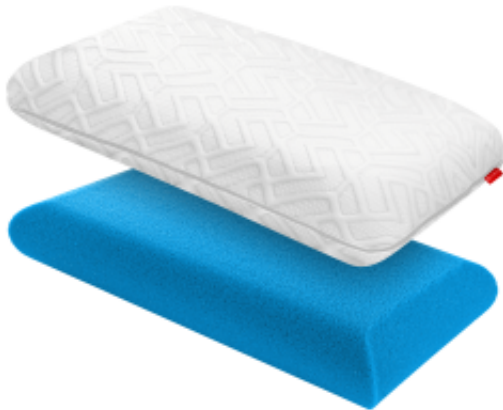

Link do produktu: <https://krainamateracy.pl/poduszka-janpol-airsense-p-1728.html>

Poduszka Janpol Airsense

Cena	399,00 zł
Dostępność	24h
Numer katalogowy	JAN-POD-Airsense
Kod producenta	JAN-POD-Airsense
Producent	Fabryka Materacy JANPOL sp. z o.o.
Typ	Klasyczna
Pokrowiec	Premium Stretch
Wkład	Pianka Airsense (Otwartokomórkowa)
Wymiary	72x42x13 cm

Opis produktu

Poduszka Airsense – Odetchnij pełną piersią

Poduszka Airsense to rewolucja w wentylacji. Wykonana z unikalnej pianki o otwartej strukturze komórkowej, która zapewnia o **500% większą przepuszczalność powietrza** niż standardowe pianki.

Dlaczego Airsense?

- **Maksymalna higiena:** Swobodny przepływ powietrza zapobiega gromadzeniu się wilgoci i rozwojowi bakterii.
- **Możliwość prania:** Unikalna cecha – wkład można prać w temp. do 60°C!
- **Uniwersalność:** Idealna do spania na plecach, boku i brzuchu.
- **Trwałość:** Dwustronna konstrukcja wydłuża żywotność.