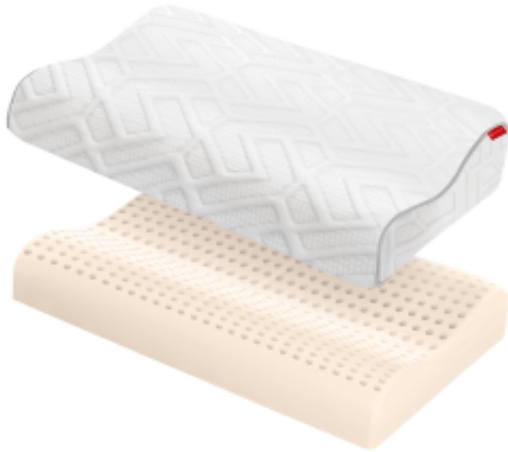

Link do produktu: <https://krainamateracy.pl/poduszka-janpol-smart-classic-profilowana-p-1730.html>

#### Smart Classic Profilowana – Ergonomia snu

Wersja profilowana modelu Smart Classic. Specjalny kształt "fali" (8/10 cm) stabilizuje odcinek szyjny kręgosłupa.

Poduszka **Smart Classic profilowana** to idealne połączenie delikatności z niezbędną stabilizacją. Zaprojektowana z myślą o osobach poszukujących ulgi dla kręgosłupa, oferuje precyzyjne podparcie głowy, szyi oraz ramion. Dzięki specjalnie wyprofilowanemu kształtowi, górne partie kręgosłupa pozostają w naturalnej, bezpiecznej pozycji, co skutecznie pomaga **niwelować bóle w odcinku szyjnym** oraz napięcia mięśniowe po całym dniu.

#### Idealna dla dorosłych i dzieci

Smart Classic to produkt wyjątkowo uniwersalny. Jej miękka, a zarazem stabilna struktura pozwala na przyjemne „zatopienie się” w poduszce przy jednoczesnym zachowaniu prawidłowej postawy ciała. Ze względu na swój **niski profil**, jest to jedna z najlepszych propozycji dla:

- **Osób śpiących na brzuchu** – niska budowa gwarantuje, że głowa i kręgosłup znajdują się w jednej linii, zapobiegając nienaturalnym wygięciom.
- **Dzieci i młodzieży** – delikatna dla skóry faktura oraz odpowiednia wysokość sprawiają, że poduszka doskonale adaptuje się do mniejszej budowy ciała młodszych użytkowników.
- **Przy bólach szyi**: profilowanie wymusza poprawną pozycję kręgosłupa.