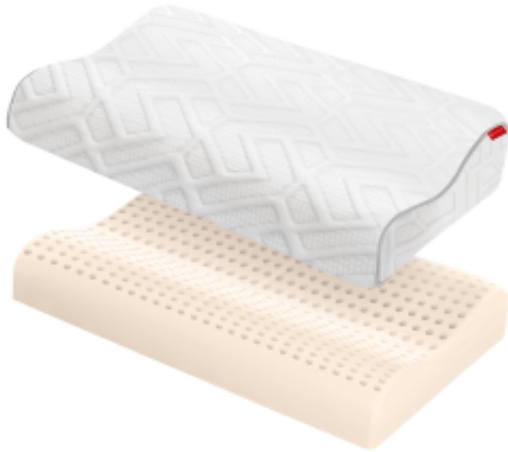

Link do produktu: <https://krainamateracy.pl/poduszka-janpol-smart-classic-profilowana-p-1730.html>

Poduszka Janpol Smart Classic Profilowana

| | |
|------------------|---|
| Cena | 299,00 zł |
| Dostępność | 24h |
| Numer katalogowy | JAN-POD-SmartClassicProfilowana |
| Kod producenta | JAN-POD-SmartClassicProfilowana |
| Producent | Fabryka Materacy JANPOL sp. z o.o. |
| Typ | Profilowana |
| Pokrowiec | Premium Stretch |
| Wkład | Pianka Smart Classic |
| Wymiary | 67x42x8/10 cm |

Opis produktu

Smart Classic Profilowana – Ergonomia snu

Wersja profilowana modelu Smart Classic. Specjalny kształt "fali" (8/10 cm) stabilizuje odcinek szyjny kręgosłupa.

Poduszka **Smart Classic profilowana** to idealne połączenie delikatności z niezbędną stabilizacją. Zaprojektowana z myślą o osobach poszukujących ulgi dla kręgosłupa, oferuje precyzyjne podparcie głowy, szyi oraz ramion. Dzięki specjalnie wyprofilowanemu kształtowi, górne partie kręgosłupa pozostają w naturalnej, bezpiecznej pozycji, co skutecznie pomaga **niwelować bóle w odcinku szyjnym** oraz napięcia mięśniowe po całym dniu.

Idealna dla dorosłych i dzieci

Smart Classic to produkt wyjątkowo uniwersalny. Jej miękka, a zarazem stabilna struktura pozwala na przyjemne „zatopienie się” w poduszce przy jednoczesnym zachowaniu prawidłowej postawy ciała. Ze względu na swój **niski profil**, jest to jedna z najlepszych propozycji dla:

- **Osób śpiących na brzuchu** – niska budowa gwarantuje, że głowa i kręgosłup znajdują się w jednej linii, zapobiegając nienaturalnym wygięciom.
- **Dzieci i młodzieży** – delikatna dla skóry faktura oraz odpowiednia wysokość sprawiają, że poduszka doskonale adaptuje się do mniejszej budowy ciała młodszych użytkowników.
- **Przy bólach szyi**: profilowanie wymusza poprawną pozycję kręgosłupa.