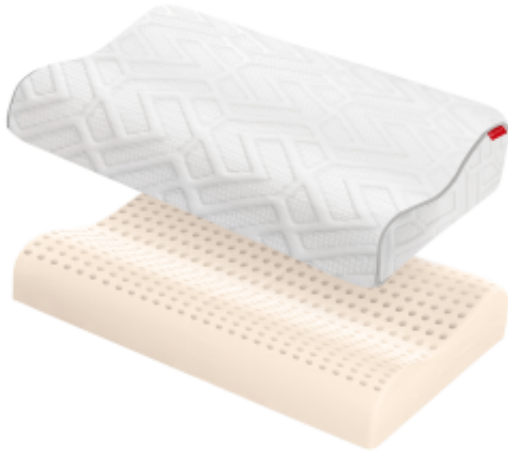

Link do produktu: <https://krainamateracy.pl/poduszka-janpol-smart-classic-profilowana-p-1730.html>

Poduszka Janpol Smart Classic Profilowana

Cena	299,00 zł
Dostępność	24h
Numer katalogowy	JAN-POD-SmartClassicProfilowana
Kod producenta	JAN-POD-SmartClassicProfilowana
Producent	Fabryka Materacy JANPOL sp. z o.o.
Typ	Profilowana
Pokrowiec	Premium Stretch
Wkład	Pianka Smart Classic
Wymiary	67x42x8/10 cm

Opis produktu

Smart Classic Profilowana – Ergonomia snu

Wersja profilowana modelu Smart Classic. Specjalny kształt "fali" (8/10 cm) stabilizuje odcinek szyjny kręgosłupa.

Poduszka **Smart Classic profilowana** to idealne połączenie delikatności z niezbędną stabilizacją. Zaprojektowana z myślą o osobach poszukujących ulgi dla kręgosłupa, oferuje precyzyjne podparcie głowy, szyi oraz ramion. Dzięki specjalnie wyprofilowanemu kształtowi, górne partie kręgosłupa pozostają w naturalnej, bezpiecznej pozycji, co skutecznie pomaga **niwelować bóle w odcinku szyjnym** oraz napięcia mięśniowe po całym dniu.

Idealna dla dorosłych i dzieci

Smart Classic to produkt wyjątkowo uniwersalny. Jej miękka, a zarazem stabilna struktura pozwala na przyjemne „zatopienie się” w poduszce przy jednoczesnym zachowaniu prawidłowej postawy ciała. Ze względu na swój **niski profil**, jest to jedna z najlepszych propozycji dla:

- **Osób śpiących na brzuchu** – niska budowa gwarantuje, że głowa i kręgosłup znajdują się w jednej linii, zapobiegając nienaturalnym wygięciom.
- **Dzieci i młodzieży** – delikatna dla skóry faktura oraz odpowiednia wysokość sprawiają, że poduszka doskonale adaptuje się do mniejszej budowy ciała młodszych użytkowników.
- **Przy bólach szyi**: profilowanie wymusza poprawną pozycję kręgosłupa.