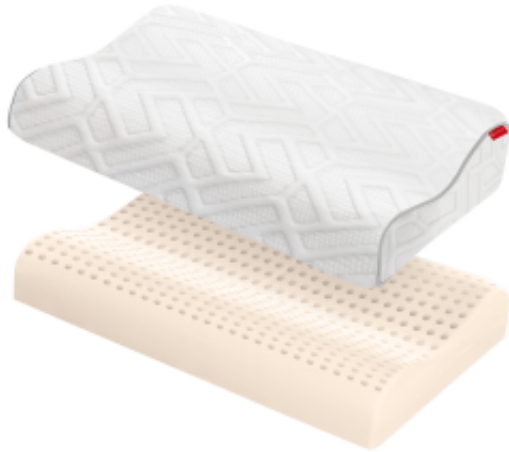

Link do produktu: <https://krainamateracy.pl/poduszka-janpol-smart-classic-profilowana-p-1730.html>

Poduszka Janpol Smart Classic Profilowana

Cena	299,00 zł
Dostępność	24h
Numer katalogowy	JAN-POD-SmartClassicProfilowana
Kod producenta	JAN-POD-SmartClassicProfilowana
Producent	Fabryka Materacy JANPOL sp. z o.o.
Wkład	Pianka Smart Classic
Typ	Profilowana
Pokrowiec	Premium Stretch
Wymiary	67x42x8/10 cm

Opis produktu

Smart Classic Profilowana – Ergonomia snu

Wersja profilowana modelu Smart Classic. Specjalny kształt "fali" (8/10 cm) stabilizuje odcinek szyjny kręgosłupa.

Poduszka **Smart Classic profilowana** to idealne połączenie delikatności z niezbędną stabilizacją. Zaprojektowana z myślą o osobach poszukujących ulgi dla kręgosłupa, oferuje precyzyjne podparcie głowy, szyi oraz ramion. Dzięki specjalnie wyprofilowanemu kształtowi, górne partie kręgosłupa pozostają w naturalnej, bezpiecznej pozycji, co skutecznie pomaga **niwelować bóle w odcinku szyjnym** oraz napięcia mięśniowe po całym dniu.

Idealna dla dorosłych i dzieci

Smart Classic to produkt wyjątkowo uniwersalny. Jej miękka, a zarazem stabilna struktura pozwala na przyjemne „zatopienie się” w poduszce przy jednoczesnym zachowaniu prawidłowej postawy ciała. Ze względu na swój **niski profil**, jest to jedna z najlepszych propozycji dla:

- **Osób śpiących na brzuchu** – niska budowa gwarantuje, że głowa i kręgosłup znajdują się w jednej linii, zapobiegając nienaturalnym wygięciom.
- **Dzieci i młodzieży** – delikatna dla skóry faktura oraz odpowiednia wysokość sprawiają, że poduszka doskonale adaptuje się do mniejszej budowy ciała młodszych użytkowników.
- **Przy bólach szyi**: profilowanie wymusza poprawną pozycję kręgosłupa.